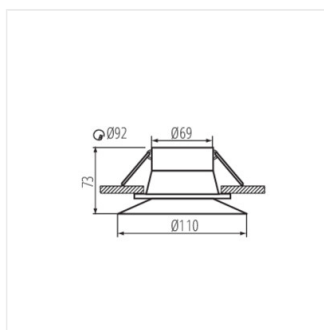

AJAS

Inel pentru corp de iluminat tip spot

AJAS DSO