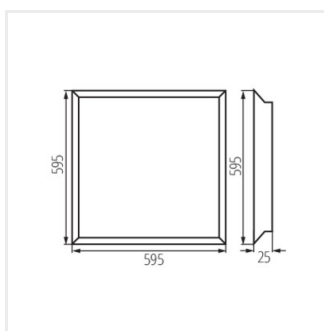

BLINGO TN24-28W6060NW