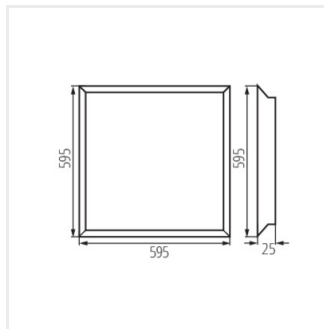

BLINGO PN38W 6060 NW

BLINGO TN38W 6060 NW

BLINGO TUN48W 6060 NW

BLINGO LED

Panou LED incastrat

BLINGO R 36W 6060 WW

BLINGO R 36W 6060 NW

BLINGO RU 36W 6060 NW