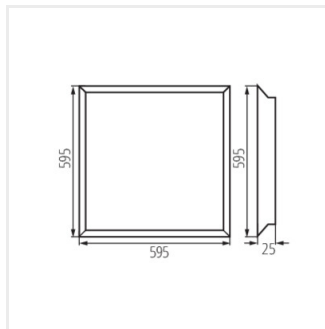

BLINGO PN38W 6060 NW

BLINGO TN38W 6060 NW

BLINGO TUN48W 6060 NW

BLINGO LED

Panou LED incastrat

BLINGO R 36W 6060 WW

BLINGO R 36W 6060 NW

BLINGO RU 36W 6060 NW