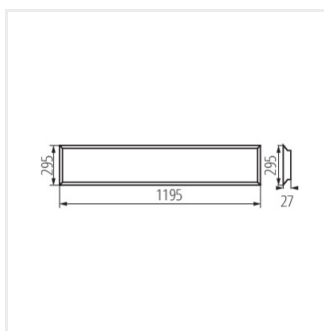

BLINGO PN38W 12030 NW