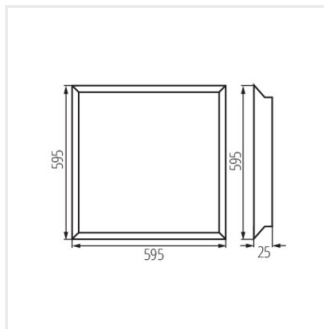

BLINGO PN38W 6060 NW

BLINGO TN38W 6060 NW

BLINGO TUN48W 6060 NW

BLINGO LED

Panou LED incastrat

BLINGO R 36W 6060 WW

BLINGO R 36W 6060 NW

BLINGO RU 36W 6060 NW