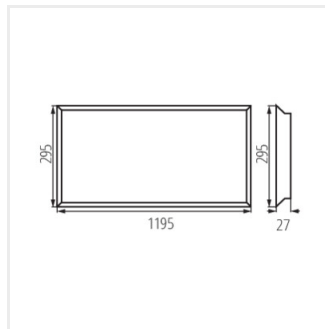

BLINGO PN38W 6060 NW

BLINGO TN38W 6060 NW

BLINGO TUN48W 6060 NW

BLINGO LED

Panou LED incastrat

BLINGO R 36W 6060 WW

BLINGO R 36W 6060 NW

BLINGO RU 36W 6060 NW