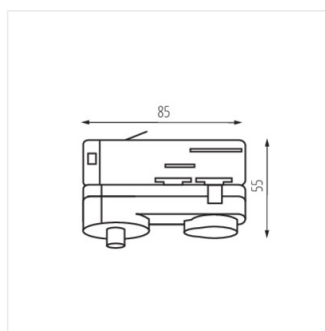

TEAR N PADAPTOR

Accesoriu pentru sistemul de șine și cabluri

TEAR N PADAPTOR-W

TEAR N PADAPTOR-W	33266	alb
TEAR N PADAPTOR-B	33267	negru

- Materialul carcasei: material din plastic

TEAR N PADAPTOR-W

TEAR N PADAPTOR-B

TEAR N PADAPTOR

Accesoriu pentru sistemul de șine și cabluri

TEAR N PADAPTOR-W

TEAR N PADAPTOR-B

	max kg
2 x 0,75	2,2
2 x 1,00	2,9
3 x 0,75	3,3
3 x 1,00	4,4