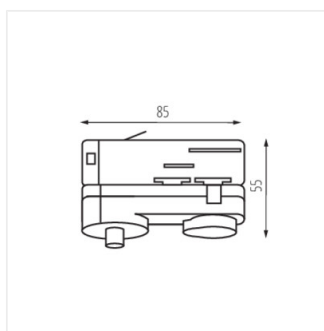

TEAR N PADAPTOR

Accesoriu pentru sistemul de șine și cabluri

TEAR N PADAPTOR-W

TEAR N PADAPTOR-W	33266	alb
TEAR N PADAPTOR-B	33267	negru

- Materialul carcasei: material din plastic

TEAR N PADAPTOR-W

TEAR N PADAPTOR-B

TEAR N PADAPTOR

Accesoriu pentru sistemul de șine și cabluri

TEAR N PADAPTOR-W

TEAR N PADAPTOR-B

	max kg
2 x 0,75	2,2
2 x 1,00	2,9
3 x 0,75	3,3
3 x 1,00	4,4