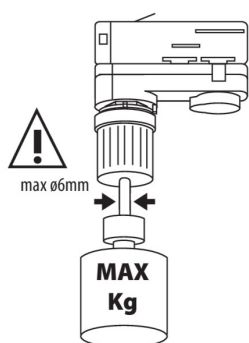

TEAR N PADAPTOR

Accesoriu pentru sistemul de șine și cabluri

TEAR N PADAPTOR-W

TEAR N PADAPTOR-B

	max kg
2 x 0,75	2,2
2 x 1,00	2,9
3 x 0,75	3,3
3 x 1,00	4,4