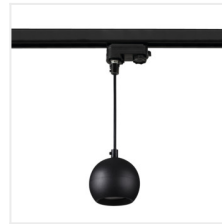

TEAR N PADAPTOR

Accesoriu pentru sistemul de șine și cabluri

TEAR N PADAPTOR-W

TEAR N PADAPTOR-W	33266	alb
TEAR N PADAPTOR-B	33267	negru

- Materialul carcasei: material din plastic

TEAR N PADAPTOR-W

TEAR N PADAPTOR-B

TEAR N PADAPTOR

Accesoriu pentru sistemul de șine și cabluri

TEAR N PADAPTOR-W

TEAR N PADAPTOR-B

	max kg
2 x 0,75	2,2
2 x 1,00	2,9
3 x 0,75	3,3
3 x 1,00	4,4