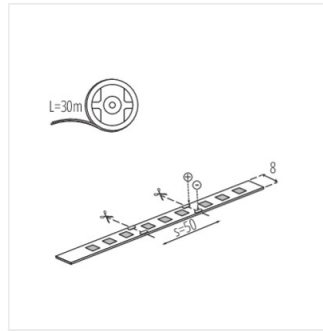

L60B 11W/M 12 IP00