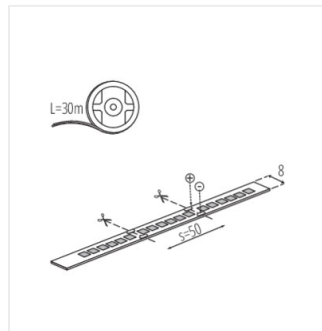

L120B 16W/M 24IP00