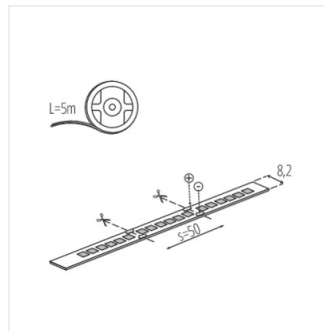

L120 16W/M 24 IP65