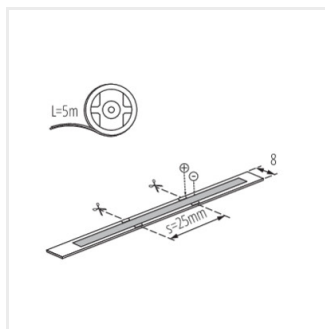

LED STRIP LCOB 12V

Taśma LED

LCOB 8W/M 12 IP00-WW

IP

LCOB 8W/M 12 IP00-WW	33364	0,5m = 4	0,5m=360	3000	00	5000	G	
LCOB 8W/M 12 IP65-WW	33365	0,5m = 4	0,5m=340	3000	65	5000	G	
LCOB 8W/M 12 IP00-NW	33366	0,5m = 4	0,5m=380	4000	00	5000	F	
LCOB 8W/M 12 IP65-NW	33367	0,5m = 4	0,5m=360	4000	65	5000	G	
LCOB 10W/M 12 IP00-WW	37230	0,5m = 5	0,5m=460	3000	00	5000	F	
LCOB 10W/M 12 IP00-NW	37231	0,5m = 5	0,5m=500	4000	00	5000	F	
LCOB 10W/M 12 IP65-WW	37232	0,5m = 5	0,5m=430	3000	65	5000	G	
LCOB 10W/M 12 IP65-NW	37233	0,5m = 5	0,5m=475	4000	65	5000	F	

LCOB 10W/M 12 IP00-WW

LCOB 10W/M 12 IP00-NW

LCOB 10W/M 12 IP65-WW

LCOB 10W/M 12 IP65-NW

LED STRIP LCOB 12V

Taśma LED

LCOB 8W-M 12 IP65

LCOB 8W-M 12 IP00