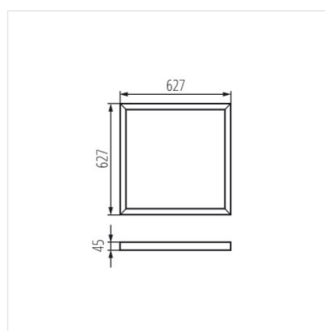

ADTR 6262

Rama de montaj pentru

ADTR 6262 W

ADTR 6262 W **33432**

alb

- Material: oțel

ADTR 6262 W

ADTR 6262

Rama de montaj pentru

ADTR 6262 W