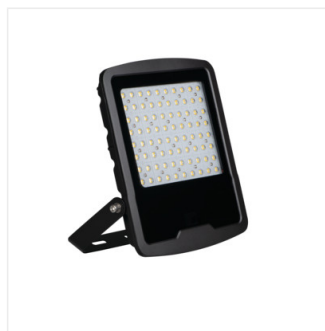

FL AGOR HI 240W NW

		PON (lm)	lm	lm Φuse	Tc [K]	Beam angle	Color rendering	Ei A G
FL AGOR HI 240W NW	33476	240	36000	28800	4000	90	negru	D
FL AGOR/A HI 240W NW	33477	240	36000	28800	4000	X40/Y90	negru	D
FL AGOR HI 300W NW	33478	300	45000	36000	4000	90	negru	D
FL AGOR/A HI 300W NW	33479	300	45000	36000	4000	X40/Y90	negru	D

- 5 ani Garanție în conformitate cu prevederile declarației de garanție, disponibile pe site
- Materialul carcasei: aliaj de aluminiu
- Materialul geamului de protecție: sticlă calită

FL AGOR HI 240W NW