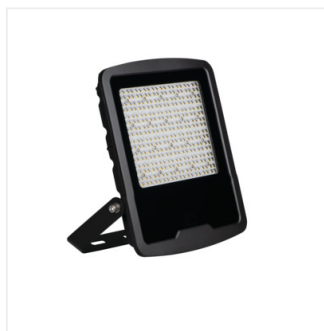

FL AGOR/A HI 240W NW