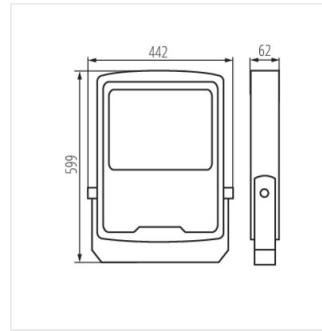

FL AGOR HI 300W NW