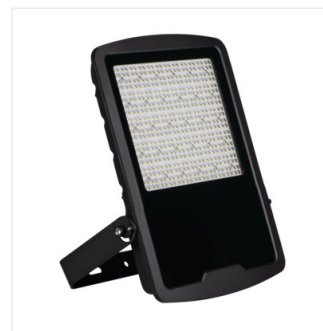

FL AGOR/A HI 300W NW