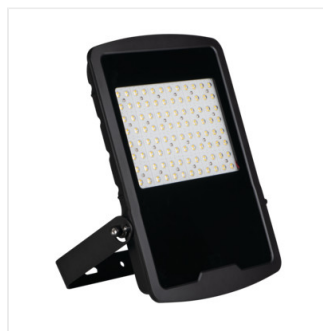

FL AGOR HI 300W NW