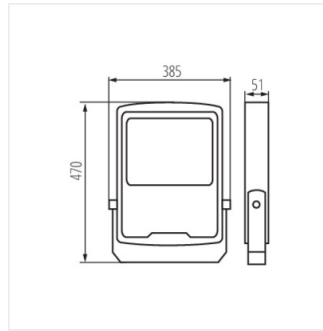

FL AGOR/A HI 240W NW