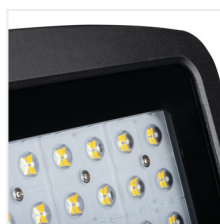

### Proiector LED

up to  
**150** lm/W

[V] 220-240 AC	[Hz] 50	120° Φuse	≥50000	50000	ellipse ≤ 6x MacAdam	Ra 70
SMD			IP 65		-20÷45	
180	IK 08		0,28	1	1m	Hg
CE	EAC	UK CA				