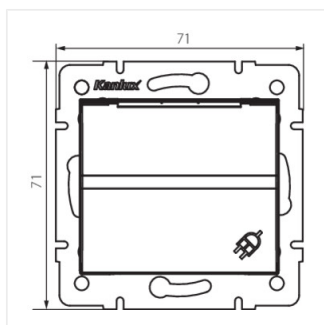

Priză simplă cu împământare permite alimentarea unui circuit electric cu o sarcină maximă de 16A. În plus, soclul are o clapetă de protecție, datorită căreia menține gradul de protecție IP 44 și poate fi instalat în locuri unde stropirea cu apă (baie) este periculoasă.

Priză de alimentare tip Franta - IP44

LOGI 02-1560-102 bi

LOGI 02-1560-103 kr

LOGI 02-1560-143 sr

LOGI 02-1560-141 gr

LOGI 02-1560-102 bi

LOGI 02-1560-103 kr

LOGI 02-1560-143 sr