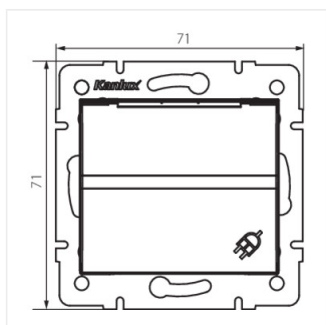

Priză simplă cu împământare permite alimentarea unui circuit electric cu o sarcină maximă de 16A. În plus, soclul are o clapetă de protecție, datorită căreia menține gradul de protecție IP 44 și poate fi instalat în locuri unde stropirea cu apă (baie) este periculoasă.

Priză de alimentare tip Franta - IP44

LOGI 02-1560-102 bi

LOGI 02-1560-103 kr

LOGI 02-1560-143 sr

LOGI 02-1560-141 gr

LOGI 02-1560-102 bi

LOGI 02-1560-103 kr

LOGI 02-1560-143 sr