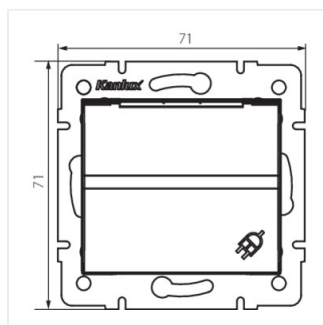

Priză simplă cu împământare permite alimentarea unui circuit electric cu o sarcină maximă de 16A. În plus, soclul are o clapetă de protecție, datorită căreia menține gradul de protecție IP 44 și poate fi instalat în locuri unde stropirea cu apă (baie) este periculoasă.

Priză de alimentare tip Franta - IP44

LOGI 02-1560-102 bi

LOGI 02-1560-103 kr

LOGI 02-1560-143 sr

LOGI 02-1560-141 gr

LOGI 02-1560-102 bi

LOGI 02-1560-103 kr

LOGI 02-1560-143 sr