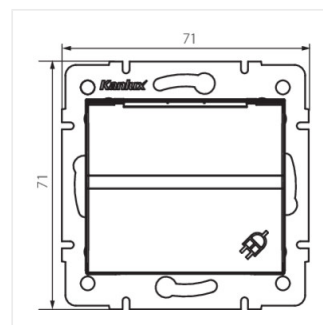

Priză simplă cu împământare permite alimentarea unui circuit electric cu o sarcină maximă de 16A. În plus, soclul are o clapetă de protecție, datorită căreia menține gradul de protecție IP 44 și poate fi instalat în locuri unde stropirea cu apă (baie) este periculoasă.

Priză de alimentare tip Franta - IP44

LOGI 02-1560-102 bi

LOGI 02-1560-103 kr

LOGI 02-1560-143 sr

LOGI 02-1560-141 gr

LOGI 02-1560-102 bi

LOGI 02-1560-103 kr

LOGI 02-1560-143 sr