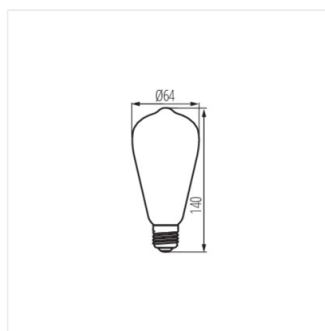

XLED ST64 5W-SW	29643	5	26	270	1800	320	5	E27

O versiune decorativă a becului cu o formă neobișnuită. Kanlux XLED ST64 DECO vă va ajuta să creați o atmosferă confortabilă. Totul se datorează culorii extrem de calde a luminii și a sticlei chihlimbar în care este încorporat filamentul spiral LED. Acest bec va arăta frumos montat în lampile de masă, podea sau la lămpi suspendate cu abajur deschis. Va fi un adevărat obiect de decorațiune în casa dumneavoastră, în cafenea, restaurant sau în orice alt loc unde îl amplasați. Este o combinație unică între un obiect de decorațiune, o formă de design neobișnuită și tehnologia LED cu economie de energie.

- Materialul abajurului: sticlă

XLED ST64 SW

Sursă de lumină LED

XLED ST64 5W-SW

XLED ST64 5W-SW