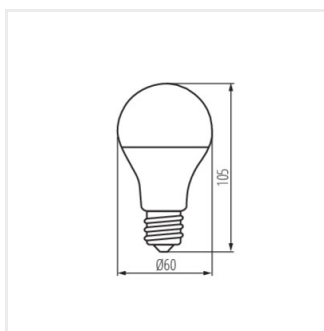

Kanlux SMART

Sursă de lumină LED

[V] 220-240 AC	[Hz] 50	ellipse ≤ 6x MacAdam	Ra 80	≥25000	15000 [h]	Hg
APP WiFi 2,4 GHz/BLE	CE	EAC	UK CA	↓		

S A60 7W E27 CCT

	PoN [W]	Light bulb icon	[lm] Φuse	Tc [K]	Beam angle icon	Screw base icon	Ei A B G icon
S A60 7W E27 CCT	33640	7	60	806	2700-6500	320	E27 E
S A60 9W E27 RGBCCT	33641	9	60	806	2700-6500	180	E27 F
S A60 11,5W E27 RGBCCT	33642	11,5	75	1055	2700-6500	180	E27 F
S GU10 4,7W RGBCCT	33643	4,7	39	325	2700-6500	110	GU10 G
S C37 4,9W E14 RGBCCT	33644	4,9	40	470	2700-6500	180	E14 F

Kanlux SMART

Sursă de lumină LED

S A60 7W E27 CCT

S A60 9W E27 RGCCT

S A60 11,5WE27 RGCCT

S GU10 4,7W RGCCT

S C37 4,9W E14 RGCCT

S A60 7W E27 CCT