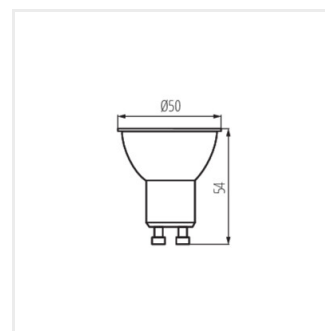

S GU10 4,7W RGCCT