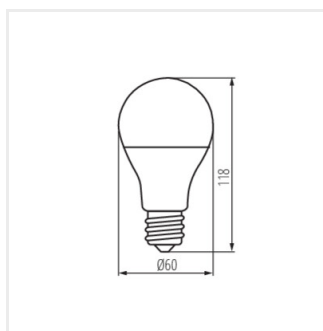

S A60 11,5WE27 RGCCT