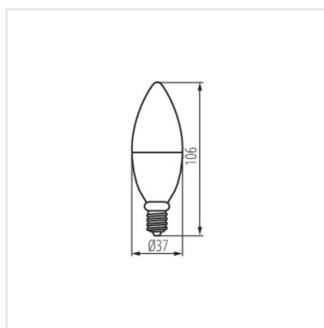

S C37 4,9W E14 RGCCT