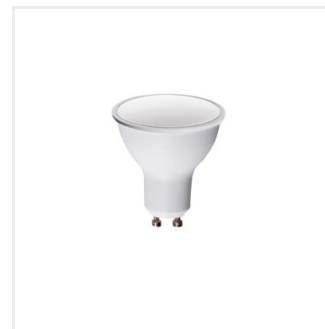

Kanlux SMART

Sursă de lumină LED

[V] 220-240 AC	[Hz] 50	ellipse ≤ 6x MacAdam	Ra 80	≥25000	15000 [h]	Hg
APP WiFi 2,4 GHz/BLE	CE	EAC	UK CA	↓		

S A60 7W E27 CCT

	PoN [W]	Light bulb icon	[lm] Φuse	Tc [K]	Beam angle icon	Screw base icon	Ei A B G icon
S A60 7W E27 CCT	33640	7	60	806	2700-6500	320	E27 E
S A60 9W E27 RGBCCT	33641	9	60	806	2700-6500	180	E27 F
S A60 11,5W E27 RGBCCT	33642	11,5	75	1055	2700-6500	180	E27 F
S GU10 4,7W RGBCCT	33643	4,7	39	325	2700-6500	110	GU10 G
S C37 4,9W E14 RGBCCT	33644	4,9	40	470	2700-6500	180	E14 F

Kanlux SMART

Sursă de lumină LED

S A60 7W E27 CCT

S A60 9W E27 RGCCT

S A60 11,5WE27 RGCCT

S GU10 4,7W RGCCT

S C37 4,9W E14 RGCCT

S A60 7W E27 CCT