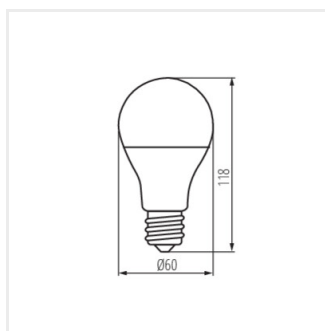

Kanlux SMART

Sursă de lumină LED

[V] 220-240 AC	[Hz] 50	ellipse ≤ 6x MacAdam	Ra 80	≥25000	15000 [h]	Hg
APP WiFi 2,4 GHz/BLE	CE	EAC	UK CA	↓		

S A60 7W E27 CCT

	PoN [W]	Light bulb icon	[lm] Φuse	Tc [K]	Beam angle icon	Screw base icon	Ei A B G icon
S A60 7W E27 CCT	33640	7	60	806	2700-6500	320	E27 E
S A60 9W E27 RGBCCT	33641	9	60	806	2700-6500	180	E27 F
S A60 11,5W E27 RGBCCT	33642	11,5	75	1055	2700-6500	180	E27 F
S GU10 4,7W RGBCCT	33643	4,7	39	325	2700-6500	110	GU10 G
S C37 4,9W E14 RGBCCT	33644	4,9	40	470	2700-6500	180	E14 F

Kanlux SMART

Sursă de lumină LED

S A60 7W E27 CCT

S A60 9W E27 RGCCT

S A60 11,5WE27 RGCCT

S GU10 4,7W RGCCT

S C37 4,9W E14 RGCCT

S A60 7W E27 CCT