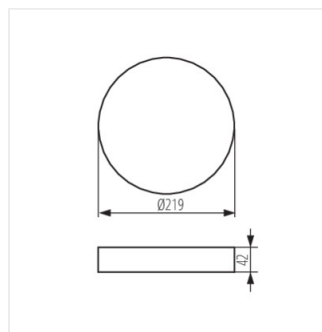

AREL FRAME

Accesoriu pentru corpul de iluminat de tip downlight

AREL FRAME DO 14W W

AREL FRAME DO 14W W **33651** alb

AREL FRAME DO 20W W **33653** alb

AREL FRAME DO 25W W **33655** alb

- Materialul carcasei: material din plastic

AREL FRAME DO 14W W

AREL FRAME DO 20W W

AREL FRAME DO 25W W

AREL FRAME

Accesoriu pentru corpul de iluminat de tip downlight

AREL FRAME DO 14W W

AREL FRAME DO 20W W

AREL FRAME DO 25W W