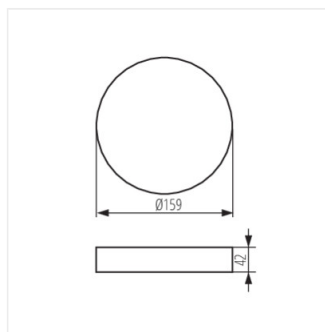

AREL FRAME

Accesoriu pentru corpul de iluminat de tip downlight

AREL FRAME DO 14W W

AREL FRAME DO 14W W **33651** alb

AREL FRAME DO 20W W **33653** alb

AREL FRAME DO 25W W **33655** alb

- Materialul carcasei: material din plastic

AREL FRAME DO 14W W

AREL FRAME DO 20W W

AREL FRAME DO 25W W

AREL FRAME

Accesoriu pentru corpul de iluminat de tip downlight

AREL FRAME DO 14W W

AREL FRAME DO 20W W

AREL FRAME DO 25W W