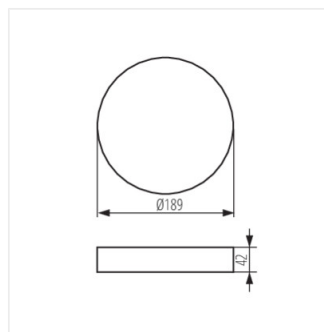

AREL FRAME DO 14W W

AREL FRAME DO 20W W

AREL FRAME DO 25W W

AREL FRAME

Accesoriu pentru corpul de iluminat de tip downlight

AREL FRAME DO 14W W

AREL FRAME DO 20W W

AREL FRAME DO 25W W