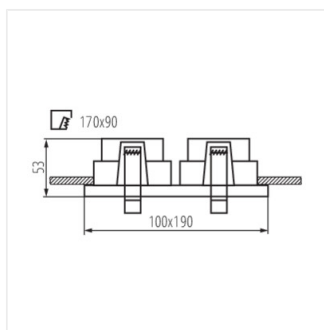

## REUL

Inel pentru corp de iluminat tip spot

DESIGN  
unique

REUL DTL W/W

REUL DTL W/W	<b>33660</b>	max 10	alb	pe două axe	20/25
REUL DTL W/B	<b>33661</b>	max 10	alb / negru	pe două axe	20/25
REUL 2xDTL W/W	<b>33662</b>	2 x max 10	alb	pe două axe	20/25
REUL 2xDTL W/B	<b>33663</b>	2 x max 10	alb / negru	pe două axe	20/25

## REUL

Inel pentru corp de iluminat tip spot

REUL DTL W/B

REUL 2xDTL W/W

REUL 2xDTL W/B

REUL DTL

REUL 2xDTL