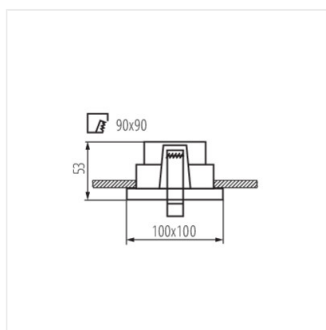

## REUL

Inel pentru corp de iluminat tip spot

DESIGN  
unique

REUL DTL W/W

REUL DTL W/W	<b>33660</b>	max 10	alb	pe două axe	20/25
REUL DTL W/B	<b>33661</b>	max 10	alb / negru	pe două axe	20/25
REUL 2xDTL W/W	<b>33662</b>	2 x max 10	alb	pe două axe	20/25
REUL 2xDTL W/B	<b>33663</b>	2 x max 10	alb / negru	pe două axe	20/25

## REUL

Inel pentru corp de iluminat tip spot

REUL DTL W/B

REUL 2xDTL W/W

REUL 2xDTL W/B

REUL DTL

REUL 2xDTL