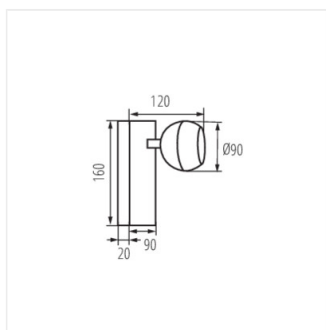

GALOBA W

Corp de iluminat de perete

 220-240 AC	 50	 PAR16	 GU10		 IP 20	
 5÷25		 335	 315		 0,75÷1,5	 0,5m

GALOBA W 1xGU10 W

GALOBA W 1xGU10 W	33672	max 35	alb
GALOBA W 1xGU10 B	33673	max 35	negru

- Înălțimea maximă a unei surse de lumină 55mm
- Materialul carcasei: aliaj de aluminiualiaj de aluminiualiaj de aluminiu

GALOBA W

Corp de iluminat de perete

GALOBA W 1xGU10 W

GALOBA W 1xGU10 B

GALOBA W