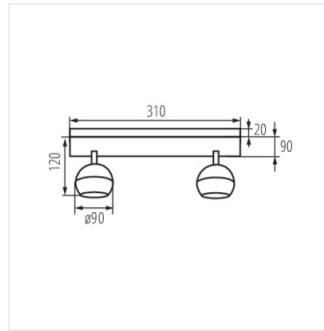

GALOBA EL-21