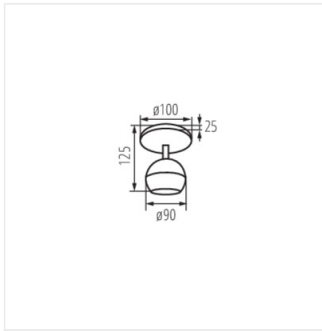

GALOBA

Corp de perete-tavan

GALOBA EL-10