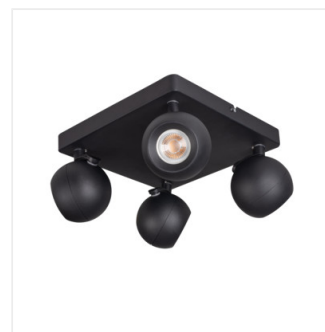

GALOBA EL-40 B