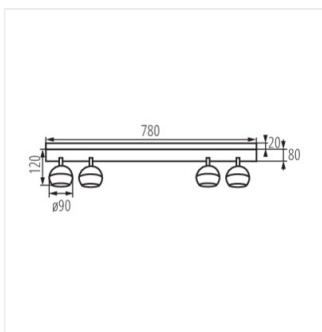

GALOBA EL-41