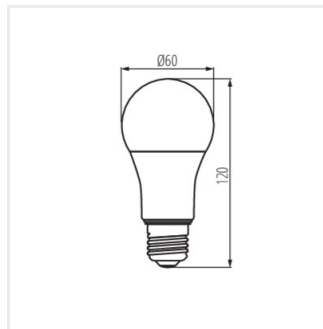

## IQ-LEDDIM A60

Sursă de lumină LED

IQ-LEDDIM A60 7,3W

IQ-LEDDIM A6010,5W

IQ-LEDDIM A6013,6W

IQ-LEDDIM A60 7,3W; IQ-LEDDIM A60 10,5W

IQ-LEDDIM A6013,6W