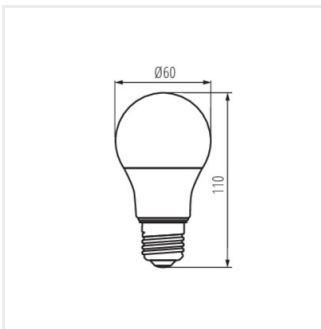

## IQ-LEDDIM A60

Sursă de lumină LED

IQ-LEDDIM A60 7,3W

IQ-LEDDIM A6010,5W

IQ-LEDDIM A6013,6W

IQ-LEDDIM A60 7,3W; IQ-LEDDIM A60 10,5W

IQ-LEDDIM A6013,6W