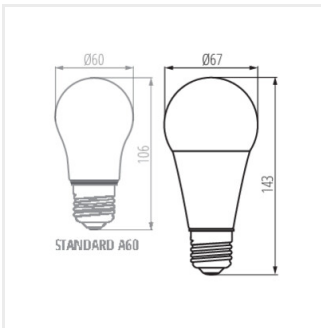

- Material: material din plastic
- Materialul abajurului: material din plastic

iQ-LED

Kanlux

IQ-LED A67

Sursă de lumină LED

IQ-LED A67 N 19W-WW

IQ-LED A67 N 19W-NW

IQ-LED A67 N 19W-CW