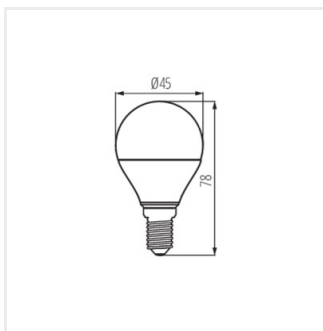

IQ-LED L G45 4,2W