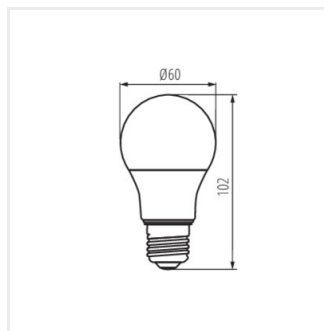

IQ-LED L A60 7,2W