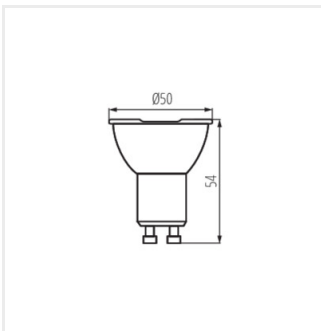

- 5 ani Garanție în conformitate cu prevederile declarației de garanție, disponibile pe site
- Materialul abajurului: material din plastic

iQ LED

Kanlux

IQ-LEDEX GU10

Sursă de lumină LED

IQ-LEDEX GU10 2,5W-NW