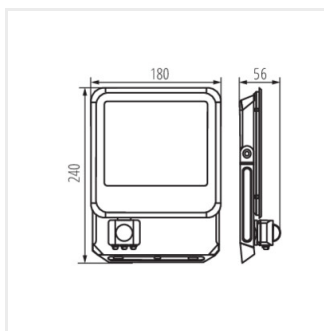

iQ-LED

Kanlux

IQ-LED FL

Proiector LED

IQ-LED FL-50W-NW-SE

Accesorii

33889

IQ-LED FL QC I 3x1MM2

Conector ermetic pentru legătură ușoară, rapidă și sigură a cablului de alimentare și a proiecteurului, IQ-LED FL QC I 3x1MM2 (33889)