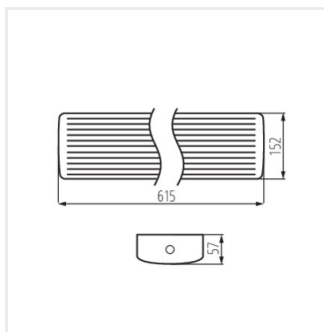

MEBA LED 20W IP54 NW