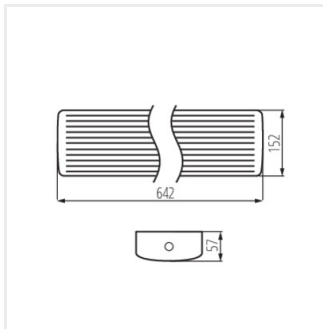

## MEBA 4LED IP54

Corp de iluminat liniar LED

 220-240 AC	 50			<b>IP</b> 54		 -20+40
		 0,75-2	 ONE SIDE INPUT	 0,5m		

MEBA 4LED 60 IP54 PC

MEBA 4LED 60 IP54 PC	<b>33894</b>	2 x max 9	T8 LED	G13	alb
MEBA 4LED 120 IP54 PC	<b>33895</b>	2 x max 18	T8 LED	G13	alb
MEBA 4LED 150 IP54 PC	<b>33896</b>	2 x max 24	T8 LED	G13	alb

## MEBA 4LED IP54

Corp de iluminat liniar LED

MEBA 4LED 60 IP54 PC

MEBA 4LED 120 IP54 PC

MEBA 4LED 150 IP54 PC

MEBA 4LED 60 IP54 PC

MEBA 4LED 120 IP54 PC

MEBA 4LED 150 IP54 PC