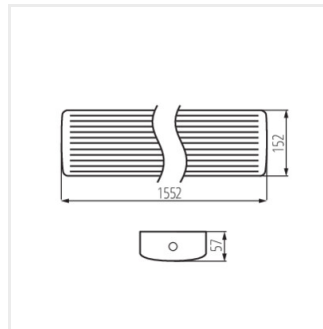

## MEBA 4LED IP54

Corp de iluminat liniar LED

 220-240 AC	 50			<b>IP</b> 54		 -20+40
		 0,75-2	 ONE SIDE INPUT	 0,5m		

MEBA 4LED 60 IP54 PC

MEBA 4LED 60 IP54 PC	<b>33894</b>	2 x max 9	T8 LED	G13	alb
MEBA 4LED 120 IP54 PC	<b>33895</b>	2 x max 18	T8 LED	G13	alb
MEBA 4LED 150 IP54 PC	<b>33896</b>	2 x max 24	T8 LED	G13	alb

## MEBA 4LED IP54

Corp de iluminat liniar LED

MEBA 4LED 60 IP54 PC

MEBA 4LED 120 IP54 PC

MEBA 4LED 150 IP54 PC

MEBA 4LED 60 IP54 PC

MEBA 4LED 120 IP54 PC

MEBA 4LED 150 IP54 PC