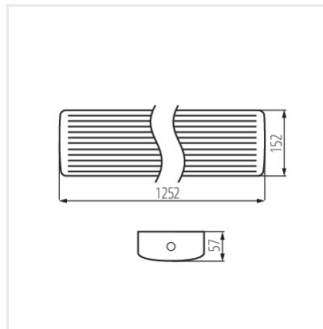

## MEBA 4LED IP54

Corp de iluminat liniar LED

 220-240 AC	 50			<b>IP</b> 54		 -20+40
		 0,75-2	 ONE SIDE INPUT	 0,5m		

MEBA 4LED 60 IP54 PC

MEBA 4LED 60 IP54 PC	<b>33894</b>	2 x max 9	T8 LED	G13	alb
MEBA 4LED 120 IP54 PC	<b>33895</b>	2 x max 18	T8 LED	G13	alb
MEBA 4LED 150 IP54 PC	<b>33896</b>	2 x max 24	T8 LED	G13	alb

## MEBA 4LED IP54

Corp de iluminat liniar LED

MEBA 4LED 60 IP54 PC

MEBA 4LED 120 IP54 PC

MEBA 4LED 150 IP54 PC

MEBA 4LED 60 IP54 PC

MEBA 4LED 120 IP54 PC

MEBA 4LED 150 IP54 PC