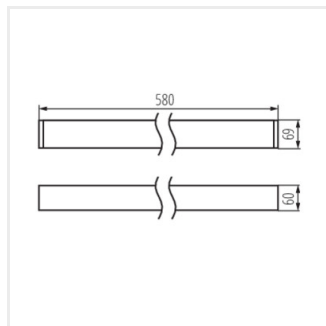

AL-SL-NW-MAT-S-NT

AL-SL-WW-MAT-S-NT

AL-SL-NW-MPR-S-NT

AL-SL-WW-MPR-S-NT

AL-SL-NT

Corp de iluminat liniar LED

AL-SL-NT

AL-SL-NT

Corp de iluminat liniar LED

Accesorii

32540

ALIN CORD 1F-W

Driver de alimentare pentru corpurile de iluminat și șinele ALIN, monofazat, alb, 150 cm

32541

ALIN CORD 1F-B

Driver de alimentare pentru corpurile de iluminat și șinele ALIN, monofazat, negru, 150 cm