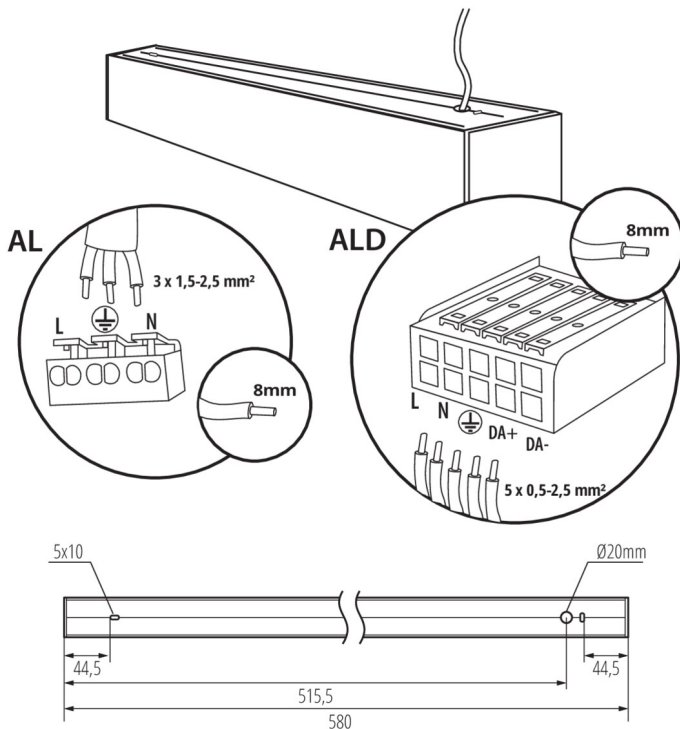

AL-SL-NW-MAT-S-NT

AL-SL-WW-MAT-S-NT

AL-SL-NW-MPR-S-NT

AL-SL-WW-MPR-S-NT

AL-SL-NT

Corp de iluminat liniar LED

AL-SL-NT

AL-SL-NT

Corp de iluminat liniar LED

Accesorii

32540

ALIN CORD 1F-W

Driver de alimentare pentru corpurile de iluminat și șinele ALIN, monofazat, alb, 150 cm

32541

ALIN CORD 1F-B

Driver de alimentare pentru corpurile de iluminat și șinele ALIN, monofazat, negru, 150 cm

32542

ALIN CORD 1F-SR

Driver de alimentare pentru corpurile de iluminat și șinele ALIN, monofazat, argintiu 150 cm

07871

ROPE-NT 150 SINGLE

Cablu de oțel ROPE-NT 150 SINGLE (unic) pentru suspendarea corpurilor, 2 buc. într-un set