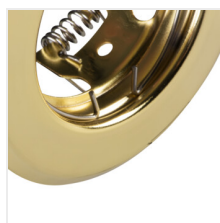

ARGUS

Corp de iluminat pentru tavan tip spot

ARGUS CT-2114-G

ARGUS CT-2114-G	00300	max 10	auriu	none		
ARGUS CT-2114-C	00301	max 10	crom	none		
ARGUS CT-2114-W	00303	max 10	alb	none		
ARGUS CT-2115-G	00304	max 10	auriu	pe o axă	15	
ARGUS CT-2115-C	00305	max 10	crom	pe o axă	15	
ARGUS CT-2115-W	00307	max 10	alb	pe o axă	15	
ARGUS CT-2117-C	00309	max 10	crom	pe o axă	45	
ARGUS CT-2117-W	00311	max 10	alb	pe o axă	45	
ARGUS CT-2114-BR/M	00324	max 10	alamă mată	none		
ARGUS CT-2114-C/M	00325	max 10	crom mat	none		
ARGUS CT-2114-AN	00327	max 10	cupru mat	none		
ARGUS CT-2114-GM	00328	max 10	grafit	none		
ARGUS CT-2115-BR/M	00330	max 10	alamă mată	pe o axă	15	
ARGUS CT-2115-C/M	00331	max 10	crom mat	pe o axă	15	
ARGUS CT-2115-AN	00333	max 10	cupru mat	pe o axă	15	
ARGUS CT-2115-GM	00334	max 10	grafit	pe o axă	15	
ARGUS CT-2117-C/M	00337	max 10	crom mat	pe o axă	45	
ARGUS CT-2117-GM	00340	max 10	grafit	pe o axă	45	

Kanlux ARGUS este cel mai popular și cel mai simplu în forma sa spot. Varietatea de forme și culori va face ca fiecare iubitor al formelor clasici să găsească ceva pentru el. Spoturilor Kanlux ARGUS se potrivesc becurile Gx5,3 (12V).

- Materialul carcasei: oțel

ARGUS

Corp de iluminat pentru tavan tip spot

ARGUS CT-2114-G

ARGUS CT-2114-C

ARGUS CT-2114-W

ARGUS CT-2115-G

ARGUS CT-2115-C