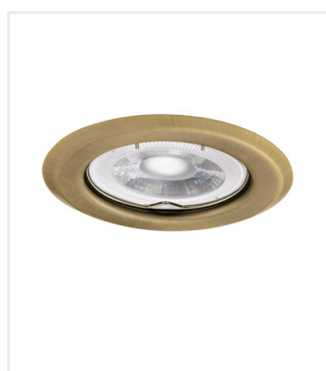

ARGUS CT-2114-BR/M