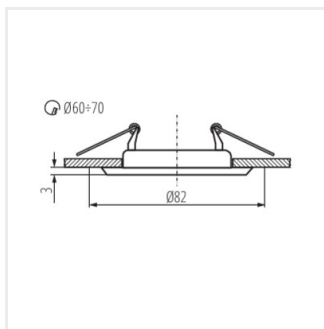

Corp de iluminat pentru tavan tip spot

ARGUS CT-2115-BR/M

ARGUS CT-2115-C/M

ARGUS CT-2115-AN

ARGUS CT-2115-GM

ARGUS CT-2117-C/M

ARGUS CT-2117-GM

ARGUS CT-2114