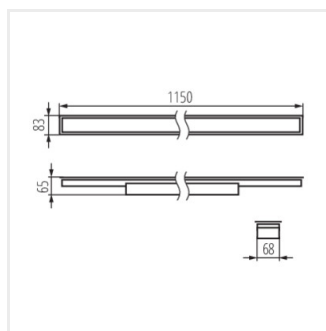

### AL-MH-NW-MAT-W-PT

	[W]	Tc [K]	TYPE	[°]		[m]	[mm]
AL-MH-NW-MAT-W-PT <b>34009</b>	40	4000	mat	X85/Y95	alb	5050	1150
AL-MH-WW-MAT-W-PT <b>34011</b>	40	3000	mat	X85/Y95	alb	4500	1150
AL-MH-NW-MPR-W-PT <b>34013</b>	40	4000	microprismatic	X75/Y90	alb	4650	1150
AL-MH-WW-MPR-W-PT <b>34015</b>	40	3000	microprismatic	X75/Y90	alb	4150	1150
AL-MH-NW-MAT-B-PT <b>34021</b>	40	4000	mat	X85/Y95	negru	5050	1150
AL-MH-WW-MAT-B-PT <b>34023</b>	40	3000	mat	X85/Y95	negru	4500	1150
AL-MH-NW-MPR-B-PT <b>34025</b>	40	4000	microprismatic	X75/Y90	negru	4650	1150
AL-MH-WW-MPR-B-PT <b>34027</b>	40	3000	microprismatic	X75/Y90	negru	4150	1150
AL-MH-NW-MAT-S-PT <b>34033</b>	40	4000	mat	X85/Y95	argintiu	5050	1150
AL-MH-WW-MAT-S-PT <b>34035</b>	40	3000	mat	X85/Y95	argintiu	4500	1150
AL-MH-NW-MPR-S-PT <b>34037</b>	40	4000	microprismatic	X75/Y90	argintiu	4650	1150
AL-MH-WW-MPR-S-PT <b>34039</b>	40	3000	microprismatic	X75/Y90	argintiu	4150	1150

## AL-MH-PT

Corp de iluminat liniar LED

AL-MH-NW-MAT-W-PT

AL-MH-WW-MAT-W-PT

AL-MH-NW-MPR-W-PT

AL-MH-WW-MPR-W-PT

AL-MH-NW-MAT-B-PT

AL-MH-WW-MAT-B-PT

AL-MH-NW-MPR-B-PT

AL-MH-WW-MPR-B-PT

AL-MH-NW-MAT-S-PT

AL-MH-WW-MAT-S-PT

AL-MH-NW-MPR-S-PT

AL-MH-WW-MPR-S-PT

ALD-MH