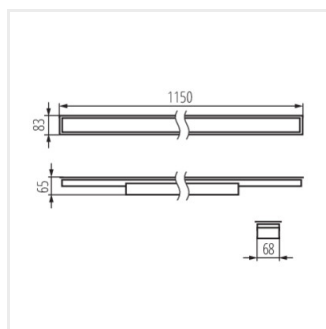

AL-MM-PT

Corp de iluminat liniar LED

[V] 220-240 AC	[Hz] 50	≥ 30000	[h] 50000	ellipse $\leq 3 \times$ MacAdam	Ra 80	SMD
		IP 20		[°C] 5÷25		
[mm ²] 1,5÷2,5		0,5m				

AL-MM-NW-MAT-W-PT

	[W]	Tc [K]	TYPE	[°]		[m]	[mm]	
AL-MM-NW-MAT-W-PT	34062	29	4000	mat	X85/Y95	alb	3900	1150
AL-MM-WW-MAT-W-PT	34063	29	3000	mat	X85/Y95	alb	3450	1150
AL-MM-NW-MPR-W-PT	34064	29	4000	microprismatic	X75/Y90	alb	3600	1150
AL-MM-WW-MPR-W-PT	34065	29	3000	microprismatic	X75/Y90	alb	3170	1150
AL-MM-NW-MAT-B-PT	34068	29	4000	mat	X85/Y95	negru	3900	1150
AL-MM-WW-MAT-B-PT	34069	29	3000	mat	X85/Y95	negru	3450	1150
AL-MM-NW-MPR-B-PT	34070	29	4000	microprismatic	X75/Y90	negru	3600	1150
AL-MM-WW-MPR-B-PT	34071	29	3000	microprismatic	X75/Y90	negru	3170	1150
AL-MM-NW-MAT-S-PT	34074	29	4000	mat	X85/Y95	argintiu	3900	1150
AL-MM-WW-MAT-S-PT	34075	29	3000	mat	X85/Y95	argintiu	3450	1150
AL-MM-NW-MPR-S-PT	34076	29	4000	microprismatic	X75/Y90	argintiu	3600	1150
AL-MM-WW-MPR-S-PT	34077	29	3000	microprismatic	X75/Y90	argintiu	3170	1150

AL-MM-NW-MAT-W-PT

AL-MM-WW-MAT-W-PT

AL-MM-NW-MPR-W-PT

AL-MM-WW-MPR-W-PT

AL-MM-NW-MAT-B-PT

AL-MM-WW-MAT-B-PT

AL-MM-NW-MPR-B-PT

AL-MM-WW-MPR-B-PT

AL-MM-NW-MAT-S-PT

AL-MM-WW-MAT-S-PT

AL-MM-NW-MPR-S-PT

AL-MM-WW-MPR-S-PT

AL-MM

AL-MM-PT

Corp de iluminat liniar LED