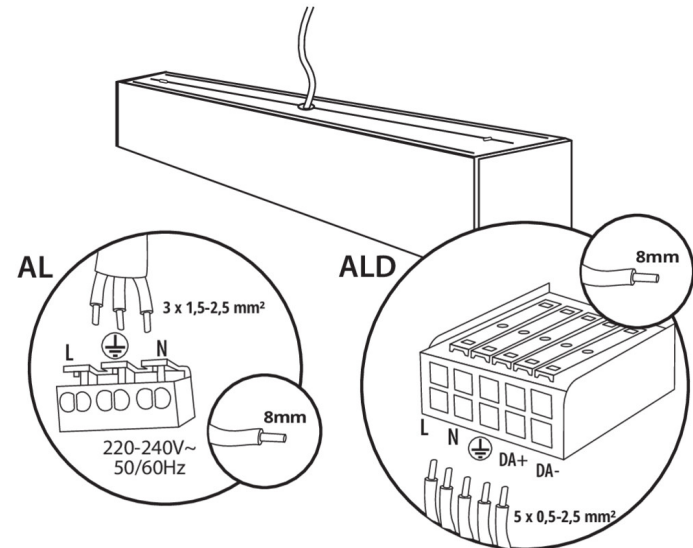

ALD-MM-NT

Corp de iluminat liniar LED

Accesorii

32543

ALIN CORD DALI 1F-W

Driver de alimentare pentru corpuri de iluminat și șinele ALIN, monofazate, DALI, alb, 150 cm

32544

ALIN CORD DALI 1F-B

Driver de alimentare pentru corpurile de iluminat și șinele ALIN, monofazate, DALI, negru, 150 cm

32545

ALIN CORD DALI 1F-SR

Driver de alimentare pentru șine și corpuri de iluminat ALIN, monofazate, DALI, argintiu, 150 cm