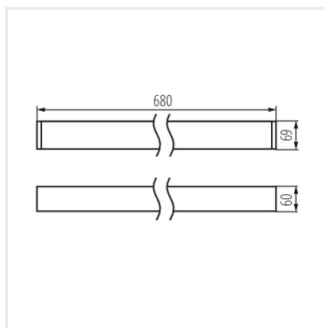

AL-SH-NW-MAT-B-NT-SE