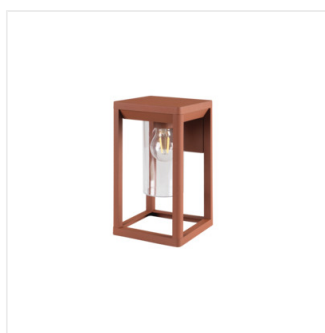

## VIMO

Corp de iluminat de grădină cu sursă de iluminat înlocuibilă

[V] 220-240 AC	[Hz] 50	Light bulb icon	Grounding symbol	IP 44	House icon with lightning bolt	Temperature range icon -20÷35
Light bulb icon	[mm²] 1,5÷2,5	Light bulb icon	CE	EAC	UK CA	
		Light bulb icon				

VIMO EL 27 B

Model	Price	Max Power	Light Type	Base	Color	Options	Mounting
VIMO EL 27 B	<b>34980</b>	max 15	LED	E27	negru		pentru montare pe perete
VIMO EL 27 BR	<b>34981</b>	max 15	LED	E27	maro		pentru montare pe perete
VIMO EL 27 SE-B	<b>34982</b>	max 15	LED	E27	negru	PIR	pentru montare pe perete
VIMO EL 27 SE-BR	<b>34983</b>	max 15	LED	E27	maro	PIR	pentru montare pe perete
VIMO 50 B	<b>34984</b>	max 15	LED	E27	negru		pentru montare pe substrat
VIMO 50 BR	<b>34985</b>	max 15	LED	E27	maro		pentru montare pe substrat
VIMO 50 SE-B	<b>34986</b>	max 15	LED	E27	negru	PIR	pentru montare pe substrat
VIMO 50 SE-BR	<b>34987</b>	max 15	LED	E27	maro	PIR	pentru montare pe substrat
VIMO 80 B	<b>34988</b>	max 15	LED	E27	negru		pentru montare pe substrat
VIMO 80 BR	<b>34989</b>	max 15	LED	E27	maro		pentru montare pe substrat

- Materialul carcasei: aliaj de aluminiu
- Materialul abajurului: PC

## VIMO

Corp de iluminat de grădină cu sursă de iluminat înlocuibilă

VIMO EL 27 B

VIMO EL 27 BR

VIMO EL 27 SE-B

VIMO EL 27 SE-BR

VIMO 50 B

VIMO 50 BR