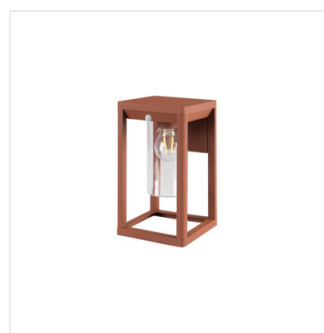

## VIMO

Corp de iluminat de grădină cu sursă de iluminat înlocuibilă

[V] 220-240 AC	[Hz] 50	Light bulb icon	Grounding symbol	IP 44	House icon with lightning bolt	Temperature range icon -20÷35
Light bulb icon	[mm²] 1,5÷2,5	Light bulb icon	CE	EAC	UK CA	
		Light bulb icon				

- Materialul carcasei: aliaj de aluminiu
- Materialul abajurului: PC

## VIMO

Corp de iluminat de grădină cu sursă de iluminat înlocuibilă

VIMO EL 27 B

VIMO EL 27 BR

VIMO EL 27 SE-B

VIMO EL 27 SE-BR

VIMO 50 B

VIMO 50 BR