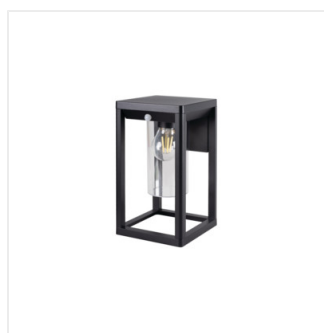

## VIMO

Corp de iluminat de grădină cu sursă de iluminat înlocuibilă

[V] 220-240 AC	[Hz] 50	Light bulb icon	Grounding symbol	IP 44	House icon with lightning bolt	Temperature range icon -20÷35
Light bulb icon	[mm²] 1,5÷2,5	Light bulb icon	CE	EAC	UK CA	
		Light bulb icon				

VIMO EL 27 B

Model	Price	Max Power	Light Type	Base	Color	Options	Mounting
VIMO EL 27 B	<b>34980</b>	max 15	LED	E27	negru		pentru montare pe perete
VIMO EL 27 BR	<b>34981</b>	max 15	LED	E27	maro		pentru montare pe perete
VIMO EL 27 SE-B	<b>34982</b>	max 15	LED	E27	negru	PIR	pentru montare pe perete
VIMO EL 27 SE-BR	<b>34983</b>	max 15	LED	E27	maro	PIR	pentru montare pe perete
VIMO 50 B	<b>34984</b>	max 15	LED	E27	negru		pentru montare pe substrat
VIMO 50 BR	<b>34985</b>	max 15	LED	E27	maro		pentru montare pe substrat
VIMO 50 SE-B	<b>34986</b>	max 15	LED	E27	negru	PIR	pentru montare pe substrat
VIMO 50 SE-BR	<b>34987</b>	max 15	LED	E27	maro	PIR	pentru montare pe substrat
VIMO 80 B	<b>34988</b>	max 15	LED	E27	negru		pentru montare pe substrat
VIMO 80 BR	<b>34989</b>	max 15	LED	E27	maro		pentru montare pe substrat

- Materialul carcasei: aliaj de aluminiu
- Materialul abajurului: PC

## VIMO

Corp de iluminat de grădină cu sursă de iluminat înlocuibilă

VIMO EL 27 B

VIMO EL 27 BR

VIMO EL 27 SE-B

VIMO EL 27 SE-BR

VIMO 50 B

VIMO 50 BR