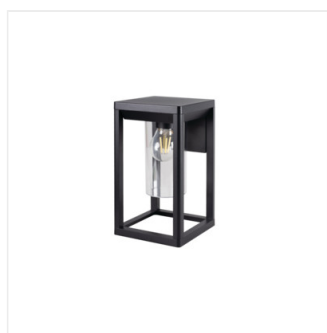

## VIMO

Corp de iluminat de grădină cu sursă de iluminat înlocuibilă

[V] 220-240 AC	[Hz] 50	Light bulb icon	Grounding symbol	IP 44	House icon with lightning bolt	Temperature range icon -20÷35
Light bulb icon	[mm²] 1,5÷2,5	Light bulb icon	CE	EAC	UK CA	
		Light bulb icon				

VIMO EL 27 B

Model	Price	Max Power	Light Type	Base	Color	Options	Mounting
VIMO EL 27 B	<b>34980</b>	max 15	LED	E27	negru		pentru montare pe perete
VIMO EL 27 BR	<b>34981</b>	max 15	LED	E27	maro		pentru montare pe perete
VIMO EL 27 SE-B	<b>34982</b>	max 15	LED	E27	negru	PIR	pentru montare pe perete
VIMO EL 27 SE-BR	<b>34983</b>	max 15	LED	E27	maro	PIR	pentru montare pe perete
VIMO 50 B	<b>34984</b>	max 15	LED	E27	negru		pentru montare pe substrat
VIMO 50 BR	<b>34985</b>	max 15	LED	E27	maro		pentru montare pe substrat
VIMO 50 SE-B	<b>34986</b>	max 15	LED	E27	negru	PIR	pentru montare pe substrat
VIMO 50 SE-BR	<b>34987</b>	max 15	LED	E27	maro	PIR	pentru montare pe substrat
VIMO 80 B	<b>34988</b>	max 15	LED	E27	negru		pentru montare pe substrat
VIMO 80 BR	<b>34989</b>	max 15	LED	E27	maro		pentru montare pe substrat

- Materialul carcasei: aliaj de aluminiu
- Materialul abajurului: PC

## VIMO

Corp de iluminat de grădină cu sursă de iluminat înlocuibilă

VIMO EL 27 B

VIMO EL 27 BR

VIMO EL 27 SE-B

VIMO EL 27 SE-BR

VIMO 50 B

VIMO 50 BR