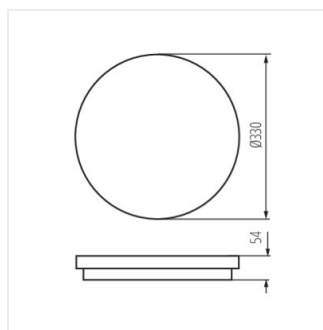

- Materialul carcasei: PC
- Materialul abajurului: PC

STIVI LED

Plafonieră LED

STIVI LED 24W-NW-O-SE

STIVI LED 36W-NW-O

STIVI LED 36W-NW-O-SE

STIVI LED 24W-NW-O

STIVI LED 24W-NW-O-SE