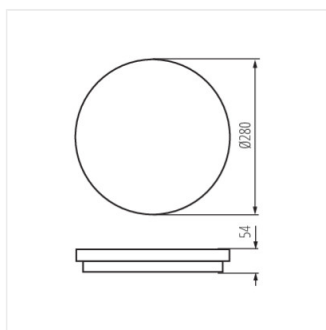

- Materialul carcasei: PC
- Materialul abajurului: PC

STIVI LED

Plafonieră LED

STIVI LED 24W-NW-O-SE

STIVI LED 36W-NW-O

STIVI LED 36W-NW-O-SE

STIVI LED 24W-NW-O

STIVI LED 24W-NW-O-SE