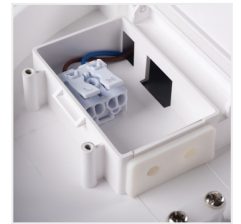

STIVI LED

Plafonieră LED

 220-240 AC	 50	 50000	 + ellipse ≤ 6x MacAdam	 80	 SMD	
 IP 65		 -20÷40	 IK 08	 0,5m		

STIVI LED 24W-NW-O-SE

STIVI LED 24W-NW-O	35000	4000
STIVI LED 24W-NW-O-SE	35001	4000
STIVI LED 36W-NW-O	35002	4000
STIVI LED 36W-NW-O-SE	35003	4000

- Materialul carcasei: PC
- Materialul abajurului: PC

STIVI LED

Plafonieră LED

STIVI LED 24W-NW-O-SE

STIVI LED 36W-NW-O

STIVI LED 36W-NW-O-SE

STIVI LED 24W-NW-O

STIVI LED 24W-NW-O-SE