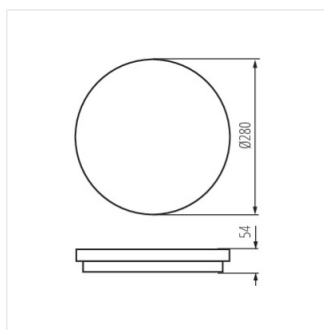

- Materialul carcasei: PC
- Materialul abajurului: PC

STIVI LED

Plafonieră LED

STIVI LED 24W-NW-O-SE

STIVI LED 36W-NW-O

STIVI LED 36W-NW-O-SE

STIVI LED 24W-NW-O

STIVI LED 24W-NW-O-SE