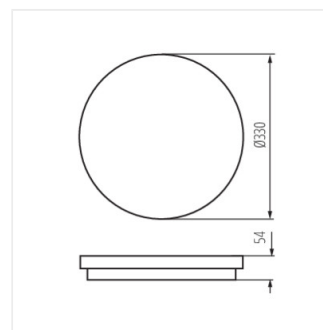

STIVI LED 36W-NW-O-SE