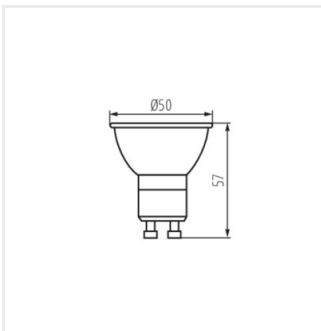

- Materialul abajurului: material din plastic

iQ LED

Kanlux

IQ-LEDIM GU10

Sursă de lumină LED

IQ-LEDDIM GU10 7W

IQ-LEDDIM GU10 7W

iQ - LED