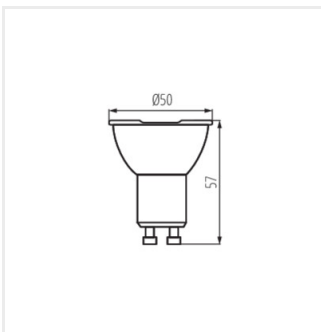

IQ-LED GU10 6,5W