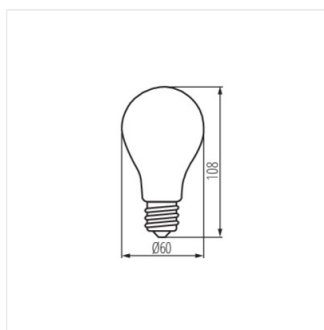

XLED EX A60 3,8W