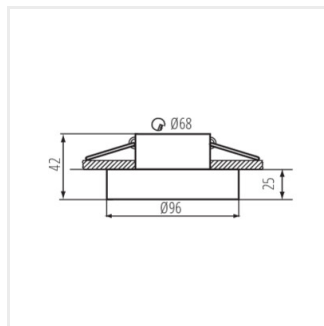

ELICEO

Inel pentru corp de iluminat tip spot

ELICEO DSO