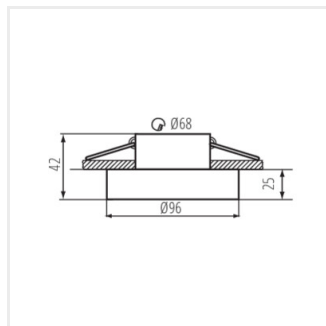

ELICEO

Inel pentru corp de iluminat tip spot

ELICEO-ST DSO