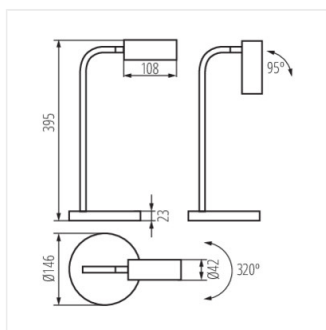

- Materialul carcasei: material din plastic
- Materialul abajurului: material din plastic
- Materialul brațului: Metal

LEADIE LED

Lampă de birou LED

LEADIE LED W

LEADIE LED B

LEADIE LED