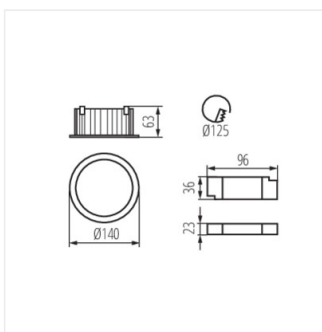

TIBERI PRO 40W-940-W

TIBERI PRO 20W