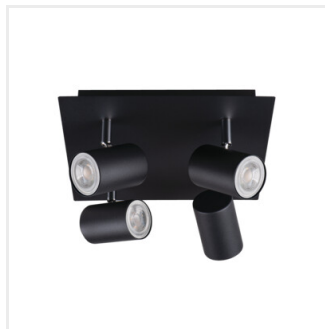

EVALO

Corp de perete-tavan

MO
DE
RN
design

[V] 220-240 AC	[Hz] 50					IP 20
	CE	EAC	UK CA			

EVALO EL-5I W-SR

EVALO EL-5I W-SR	35688	5 x max 10	alb
EVALO EL-5I B-SR	35689	5 x max 10	negru
EVALO EL-1I W-SR	35690	max 10	alb
EVALO EL-1I B-SR	35691	max 10	negru
EVALO EL-2I W-SR	35692	2 x max 10	alb
EVALO EL-2I B-SR	35693	2 x max 10	negru
EVALO EL-3I W-SR	35694	3 x max 10	alb
EVALO EL-3I B-SR	35695	3 x max 10	negru
EVALO EL-4I W-SR	35696	4 x max 10	alb
EVALO EL-4I B-SR	35697	4 x max 10	negru
EVALO EL-4I W-SR	35698	4 x max 10	alb
EVALO EL-4I B-SR	35699	4 x max 10	negru

Kanlux EVALO este o familie de spoturi simple. Simplitatea scandinavă și elementele argintii sunt un clasic extrem de elegant. Abajurul îngust adăpostește sursele de lumină GU10 (setul include o ventuză care facilitează instalarea acestora). Două culori (alb și negru) și numărul de 1 până la 4 puncte de lumină ale acestor corpuri de iluminat deschid multe posibilități de aranjare. Spotul Kanlux EVALO cu 1 punct este o lampă de perete perfectă pentru un birou, pat sau canapea. Datorită acestui aranjament, Kanlux EVALO poate fi folosit ca lumină principală și suplimentară. Un avantaj suplimentar este posibilitatea de reglare mare a direcției luminii (două axe de rotație: 320 și 90 grade).

EVALO

Corp de perete-tavan

- Materialul carcasei: aliaj de aluminiu

EVALO EL-5I W-SR

EVALO EL-5I B-SR

EVALO EL-1I W-SR

EVALO EL-1I B-SR

EVALO EL-2I W-SR

EVALO EL-2I B-SR

EVALO EL-3I W-SR

EVALO EL-3I B-SR

EVALO

Corp de perete-tavan

EVALO EL-40 W-SR

EVALO EL-40 B-SR

EVALO EL-41 W-SR