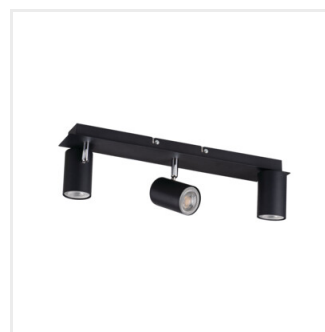

EVALO EL-3I B-SR