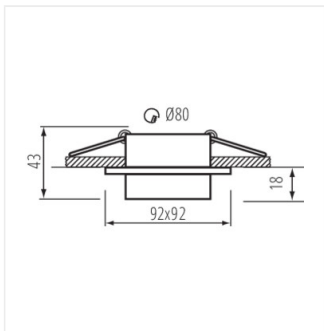

- Inel decorativ fără suport ceramic
- Materialul carcasei: aliaj de aluminiu

LONVI

Inel pentru corp de iluminat tip spot

LONVI DSL W/W

LONVI DSO W/W

LONVI DSL W/W

LONVI DSO W/W