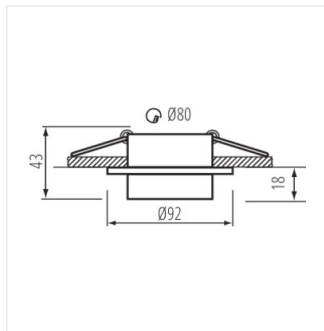

- Inel decorativ fără suport ceramic
- Materialul carcasei: aliaj de aluminiu

LONVI

Inel pentru corp de iluminat tip spot

LONVI DSL W/W

LONVI DSO W/W

LONVI DSL W/W

LONVI DSO W/W