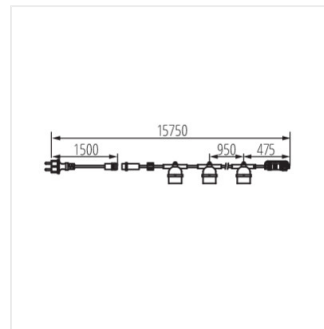

GRL

String lights

 220-240 AC	 50				IP 44	
 -20÷40		 1,5	CE	EAC	UK CA	

GRL 6M5E27-B

GRL 6M5E27-B	35750	5 x max 10	LED	E27	negru
GRL 11M10E27-B	35754	10 x max 10	LED	E27	negru
GRL 15M15E27-B	35758	15 x max 10	LED	E27	negru

Luminile cu feston de șir de lumină Kanlux GRL reprezintă o modalitate de a aranja rapid iluminarea în interiorul și în afara casei. Există trei lungimi de lumini șir din care puteți alege: 5, 11 și 15 metri. Datorită sursei de alimentare prin trecere, puteți conecta mai multe lumini șiruri împreună și puteți crea o instalație de până la 150 de metri lungime. Pentru șir de lumini, recomandăm sursele de lumină Kanlux ST45 LED 0,5W. Luminile Kanlux GRL se remarcă prin cablul de înaltă calitate, sigur de 1,5 mm².

GRL 6M5E27-B

GRL 11M10E27-B

GRL 15M15E27-B

GRL 6M5E27-B

GRL 11M10E27-B

GRL 15M15E27-B

GRL

String lights