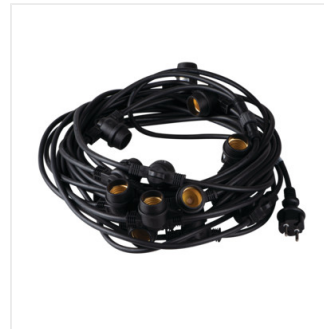

GRL 15M15E27-B