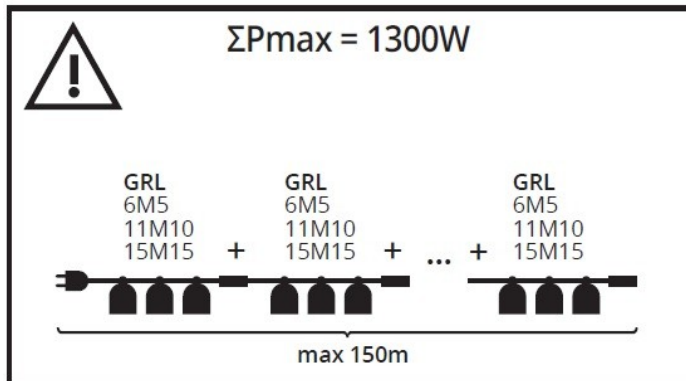

GRL

String lights

 220-240 AC	 50				IP 44	
 -20÷40		 1,5	CE	EAC	UK CA	

GRL 6M5E27-B

GRL 6M5E27-B	35750	5 x max 10	LED	E27	negru
GRL 11M10E27-B	35754	10 x max 10	LED	E27	negru
GRL 15M15E27-B	35758	15 x max 10	LED	E27	negru

Luminile cu feston de șir de lumină Kanlux GRL reprezintă o modalitate de a aranja rapid iluminarea în interiorul și în afara casei. Există trei lungimi de lumini șir din care puteți alege: 5, 11 și 15 metri. Datorită sursei de alimentare prin trecere, puteți conecta mai multe lumini șiruri împreună și puteți crea o instalație de până la 150 de metri lungime. Pentru șir de lumini, recomandăm sursele de lumină Kanlux ST45 LED 0,5W. Luminile Kanlux GRL se remarcă prin cablul de înaltă calitate, sigur de 1,5 mm².

GRL 6M5E27-B

GRL 11M10E27-B

GRL 15M15E27-B

GRL 6M5E27-B

GRL 11M10E27-B

GRL 15M15E27-B

GRL

String lights