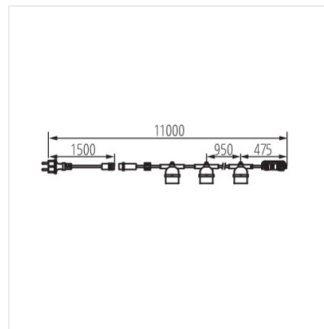

GRL

String lights

 220-240 AC	 50				IP 44	
 -20÷40		 1,5	CE	EAC	UK CA	

GRL 6M5E27-B

GRL 6M5E27-B	35750	5 x max 10	LED	E27	negru
GRL 11M10E27-B	35754	10 x max 10	LED	E27	negru
GRL 15M15E27-B	35758	15 x max 10	LED	E27	negru

Luminile cu feston de șir de lumină Kanlux GRL reprezintă o modalitate de a aranja rapid iluminarea în interiorul și în afara casei. Există trei lungimi de lumini șir din care puteți alege: 5, 11 și 15 metri. Datorită sursei de alimentare prin trecere, puteți conecta mai multe lumini șiruri împreună și puteți crea o instalație de până la 150 de metri lungime. Pentru șir de lumini, recomandăm sursele de lumină Kanlux ST45 LED 0,5W. Luminile Kanlux GRL se remarcă prin cablul de înaltă calitate, sigur de 1,5 mm².

GRL 6M5E27-B

GRL 11M10E27-B

GRL 15M15E27-B

GRL 6M5E27-B

GRL 11M10E27-B

GRL 15M15E27-B

GRL

String lights