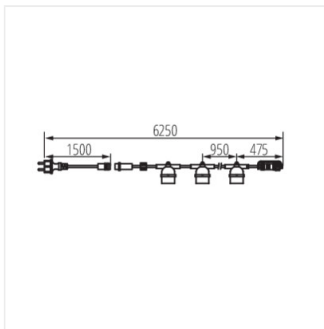

GRL 6M5E27-B