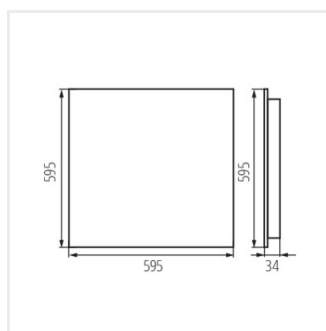

OFIS RST LED P1

Corp de iluminat LED de birou încadrat

OS RST P1