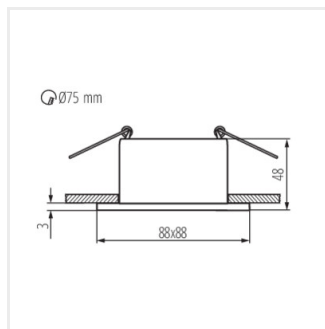

GLOZO DSL

Pierścień oprawy punktowej

GLOZO DSL