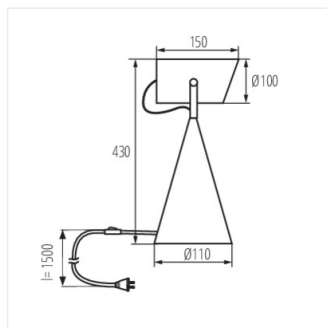

Kanlux LARATA E27 este o lampă de masă din oțel. Finisajul și carcasa în sine adaugă eleganță și un aspect modern lampii. Lampa de masa Kanlux LARATA este un produs unic, realizat cu atenție la fiecare detaliu. Datorită greutateii sale, lampa rămâne stabilă la suprafață și nu se balansează. Bratul se reglează cu ajutorul a două suruburi elegante, iar cablul vizibil este așezat într-o împletitură estetică.

- Materialul carcasei: Metal

LARATA E27

Veioza

LARATA E27 W

LARATA E27 B

LARATA E27