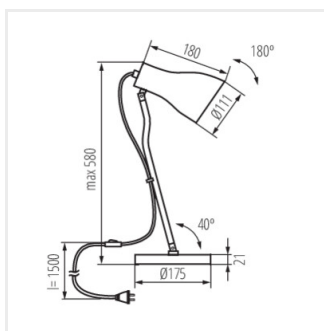

JUSI E27

Lampa stołowa

JUSI E27 W

JUSI E27 W **36270** max 5 biały

JUSI E27 B **36271** max 5 czarny

[V] 220-240 AC	[Hz] 50	E27			IP 20	
 5÷25		 180		 0,1m	 1,5	
CE	EAC	UK CA				

Lampka stołowa Kanlux JUSI E27 z powodzeniem może być wykorzystywana jako lampa biurkowa, nocna, lub jako dodatkowe oświetlenie pomieszczeń. Design tej lampki jest tak uniwersalny, że idealnie wpasuje się zarówno do pokoju młodzieżowego jak i do salonu czy sypialni. Sami decydujemy o mocy światła i jego barwie, a tu mamy bardzo szerokie możliwości, bo do lampki pasują żarówki o trzonku E27. Stalowa obudowa i włącznik zamontowany na przewodzie zasilającym to jej dodatkowe atuty. Nowością jest możliwość wychylenia ramienia względem podstawy o 40 stopni, sam klosz wychylimy dodatkowo o 180 stopni.

- Materiał obudowy: metal

JUSI E27

Lampa stołowa

JUSI E27 W

JUSI E27 B

JUSI E27