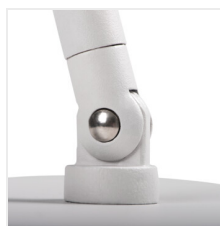

JUSI E27

Lampa stołowa

JUSI E27 W

JUSI E27 W **36270** max 5 biały

JUSI E27 B **36271** max 5 czarny

[V] 220-240 AC	[Hz] 50	E27			IP 20	
 5÷25		 180		 0,1m	 1,5	
CE	EAC	UK CA				

Lampka stołowa Kanlux JUSI E27 z powodzeniem może być wykorzystywana jako lampa biurkowa, nocna, lub jako dodatkowe oświetlenie pomieszczeń. Design tej lampki jest tak uniwersalny, że idealnie wpasuje się zarówno do pokoju młodzieżowego jak i do salonu czy sypialni. Sami decydujemy o mocy światła i jego barwie, a tu mamy bardzo szerokie możliwości, bo do lampki pasują żarówki o trzonku E27. Stalowa obudowa i włącznik zamontowany na przewodzie zasilającym to jej dodatkowe atuty. Nowością jest możliwość wychylenia ramienia względem podstawy o 40 stopni, sam klosz wychylimy dodatkowo o 180 stopni.

- Materiał obudowy: metal

JUSI E27

Lampa stołowa

JUSI E27 W

JUSI E27 B

JUSI E27