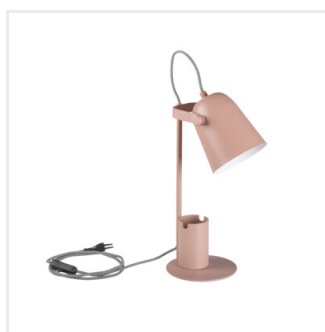

RAIBO E27

Lampă de birou

HIGH
quality
finish

DESIGN
unique

[V] 220-240 AC	[Hz] 50			IP 20		
EAC	UK CA					

RAIBO E27 B

RAIBO E27 B	36280	max 5	negru
RAIBO E27 W	36281	max 5	alb
RAIBO E27 BL	36282	max 5	albastru
RAIBO E27 Y	36283	max 5	galben
RAIBO E27 GN	36284	max 5	verde
RAIBO E27 PK	36285	max 5	roz

Kanlux RAIBO este o lampă de birou retro la modă. Este disponibil în 4 culori pastelate, precum și în popularul alb-negru. Baza are un organizator incorporat cu maner în care poți pune un telefon, pixuri sau ochelari. Un abajur mare, în care se poate monta un bec cu soclu E27, cu o distribuție largă a luminii. Influența retro este vizibilă aici, dar și atenția la detalii și un finisaj solid (otel). De asemenea, am acordat atenție părții inferioare a lămpii și am adăugat un tampon de spumă pentru a împiedica lampa să zgârie biroul.

- Materialul carcasei: metal

RAIBO E27

Lampă de birou

RAIBO E27 B

RAIBO E27 W

RAIBO E27 BL

RAIBO E27 Y

RAIBO E27 GN