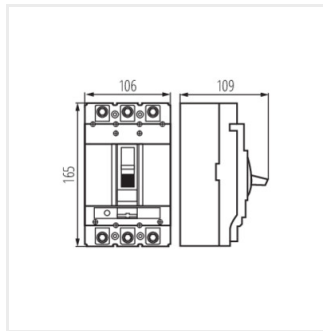

KMCCB-F-200A