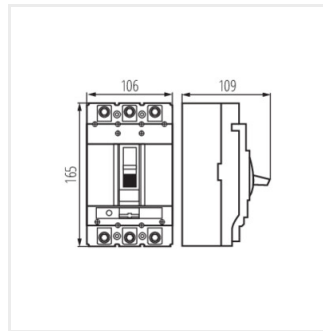

KMCCB-F-250A