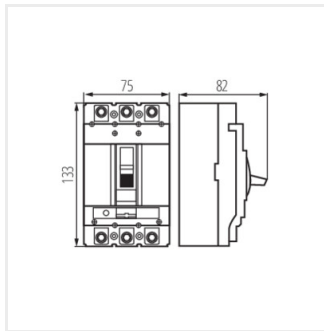

KMCCB

Wyłącznik kompaktowy MCCB

KMCCB-F-125A