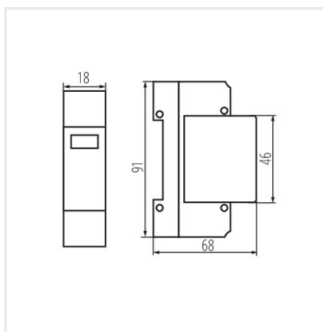

KSPD

Protector de supratensiune

KSPD-T2 275/40 1P

	[V]		Tip de protecție
KSPD-T2 275/40 1P	36310	230 AC	1 T2 (C)
KSPD-T2 275/120 3P	36311	230 AC	3 T2 (C)
KSPD-T2 275/160 3P+N	36312	230 AC	4 T2 (C)
KSPD-T1T2 275/50 1P	36313	230 AC	1 T1+T2 (B+C)
KSPD-T1T2 275/100 1PN	36314	230 AC	2 T1+T2 (B+C)
KSPD-T1T2 275/150 3P	36315	230 AC	3 T1+T2 (B+C)
KSPD-T1T2 275/200 3PN	36316	230 AC	4 T1+T2 (B+C)
KSPD-TT 275/160 3P+N	36317	230 AC	4 T2 (C)

KSPD-T2 275/40 1P

KSPD-T2 275/120 3P

KSPD-T2 275/160 3P+N

KSPD-T1T2 275/50 1P

KSPD

Protector de supratensiune

KSPD-T1T2 275/100 1PN

KSPD-T1T2 275/150 3P

KSPD-T1T2 275/200 3PN

KSPD-TT 275/160 3P+N

KSPD-T2 275/40 1P

KSPD-T2 275/120 3P

KSPD-T2 275/160 3P+N

KSPD-T1T2 275/50 1P

KSPD-T1T2 275/100 1PN

KSPD-T1T2 275/150 3P