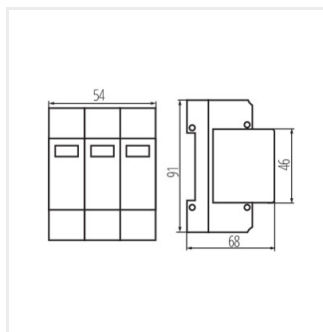

KSPD

Protector de supratensiune

KSPD-T2 275/40 1P

	[V]		Tip de protecție
KSPD-T2 275/40 1P	36310	230 AC	1 T2 (C)
KSPD-T2 275/120 3P	36311	230 AC	3 T2 (C)
KSPD-T2 275/160 3P+N	36312	230 AC	4 T2 (C)
KSPD-T1T2 275/50 1P	36313	230 AC	1 T1+T2 (B+C)
KSPD-T1T2 275/100 1PN	36314	230 AC	2 T1+T2 (B+C)
KSPD-T1T2 275/150 3P	36315	230 AC	3 T1+T2 (B+C)
KSPD-T1T2 275/200 3PN	36316	230 AC	4 T1+T2 (B+C)
KSPD-TT 275/160 3P+N	36317	230 AC	4 T2 (C)

KSPD-T2 275/40 1P

KSPD-T2 275/120 3P

KSPD-T2 275/160 3P+N

KSPD-T1T2 275/50 1P

KSPD

Protector de supratensiune

KSPD-T1T2 275/100 1PN

KSPD-T1T2 275/150 3P

KSPD-T1T2 275/200 3PN

KSPD-TT 275/160 3P+N

KSPD-T2 275/40 1P

KSPD-T2 275/120 3P

KSPD-T2 275/160 3P+N

KSPD-T1T2 275/50 1P

KSPD-T1T2 275/100 1PN

KSPD-T1T2 275/150 3P