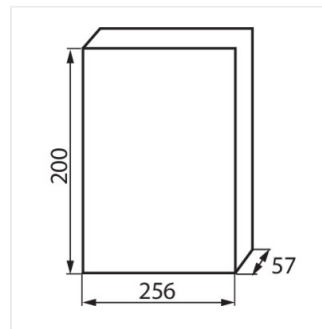

DB112F 1X12P/FMD