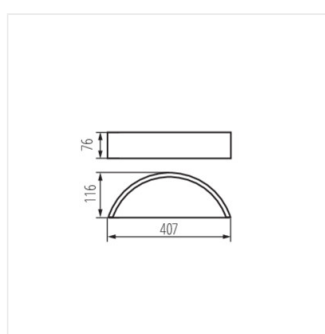

- Materialul carcasei: lemn
- Materialul abajurului: sticlă

JASMIN

Corp de iluminat de perete

JASMIN WE-W

JASMIN W-W

JASMIN W/M-W

JASMIN B-W

JASMIN