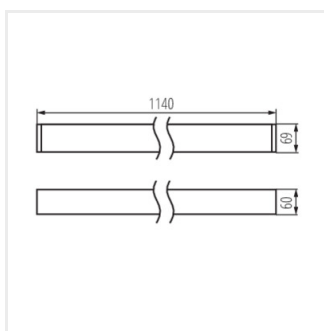

AL-MH-NT

Corp de iluminat liniar LED

AL-MH-NT