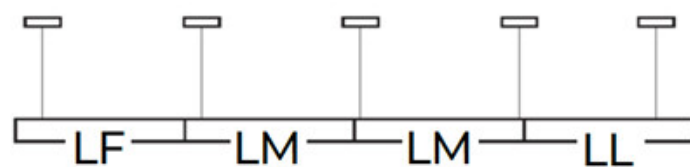

AL-MH-NW-MAT-W-NT

AL-MH-WW-MAT-W-NT

AL-MH-NW-MPR-W-NT

AL-MH-WW-MPR-W-NT

AL-MH-NW-MAT-B-NT

AL-MH-WW-MAT-B-NT

AL-MH-NW-MPR-B-NT

AL-MH-WW-MPR-B-NT

AL-MH-NW-MAT-S-NT

AL-MH-WW-MAT-S-NT

AL-MH-NW-MPR-S-NT

AL-MH-WW-MPR-S-NT

AL-MH-NT

Corp de iluminat liniar LED

AL-MHAS-NW-MAT-W-NT

AL-MH-NT

AL-MH-NT

Corp de iluminat liniar LED

Accesorii

32540

ALIN CORD 1F-W

Driver de alimentare pentru corpurile de iluminat și șinele ALIN, monofazat, alb, 150 cm

32541

ALIN CORD 1F-B