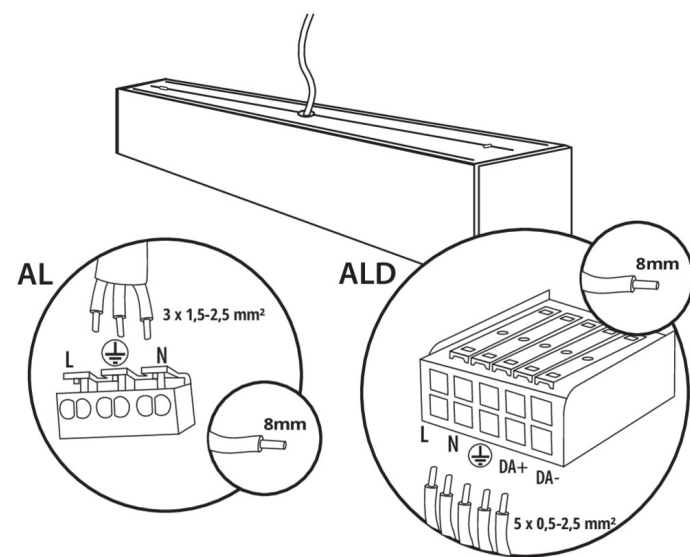

AL-MH-NW-MAT-S-NT

AL-MH-WW-MAT-S-NT

AL-MH-NW-MPR-S-NT

AL-MH-WW-MPR-S-NT

AL-MH-NT

Corp de iluminat liniar LED

AL-MHAS-NW-MAT-W-NT

AL-MH-NT

AL-MH-NT

Corp de iluminat liniar LED

Accesorii

32540

ALIN CORD 1F-W

Driver de alimentare pentru corpurile de iluminat și șinele ALIN, monofazat, alb, 150 cm

32541

ALIN CORD 1F-B